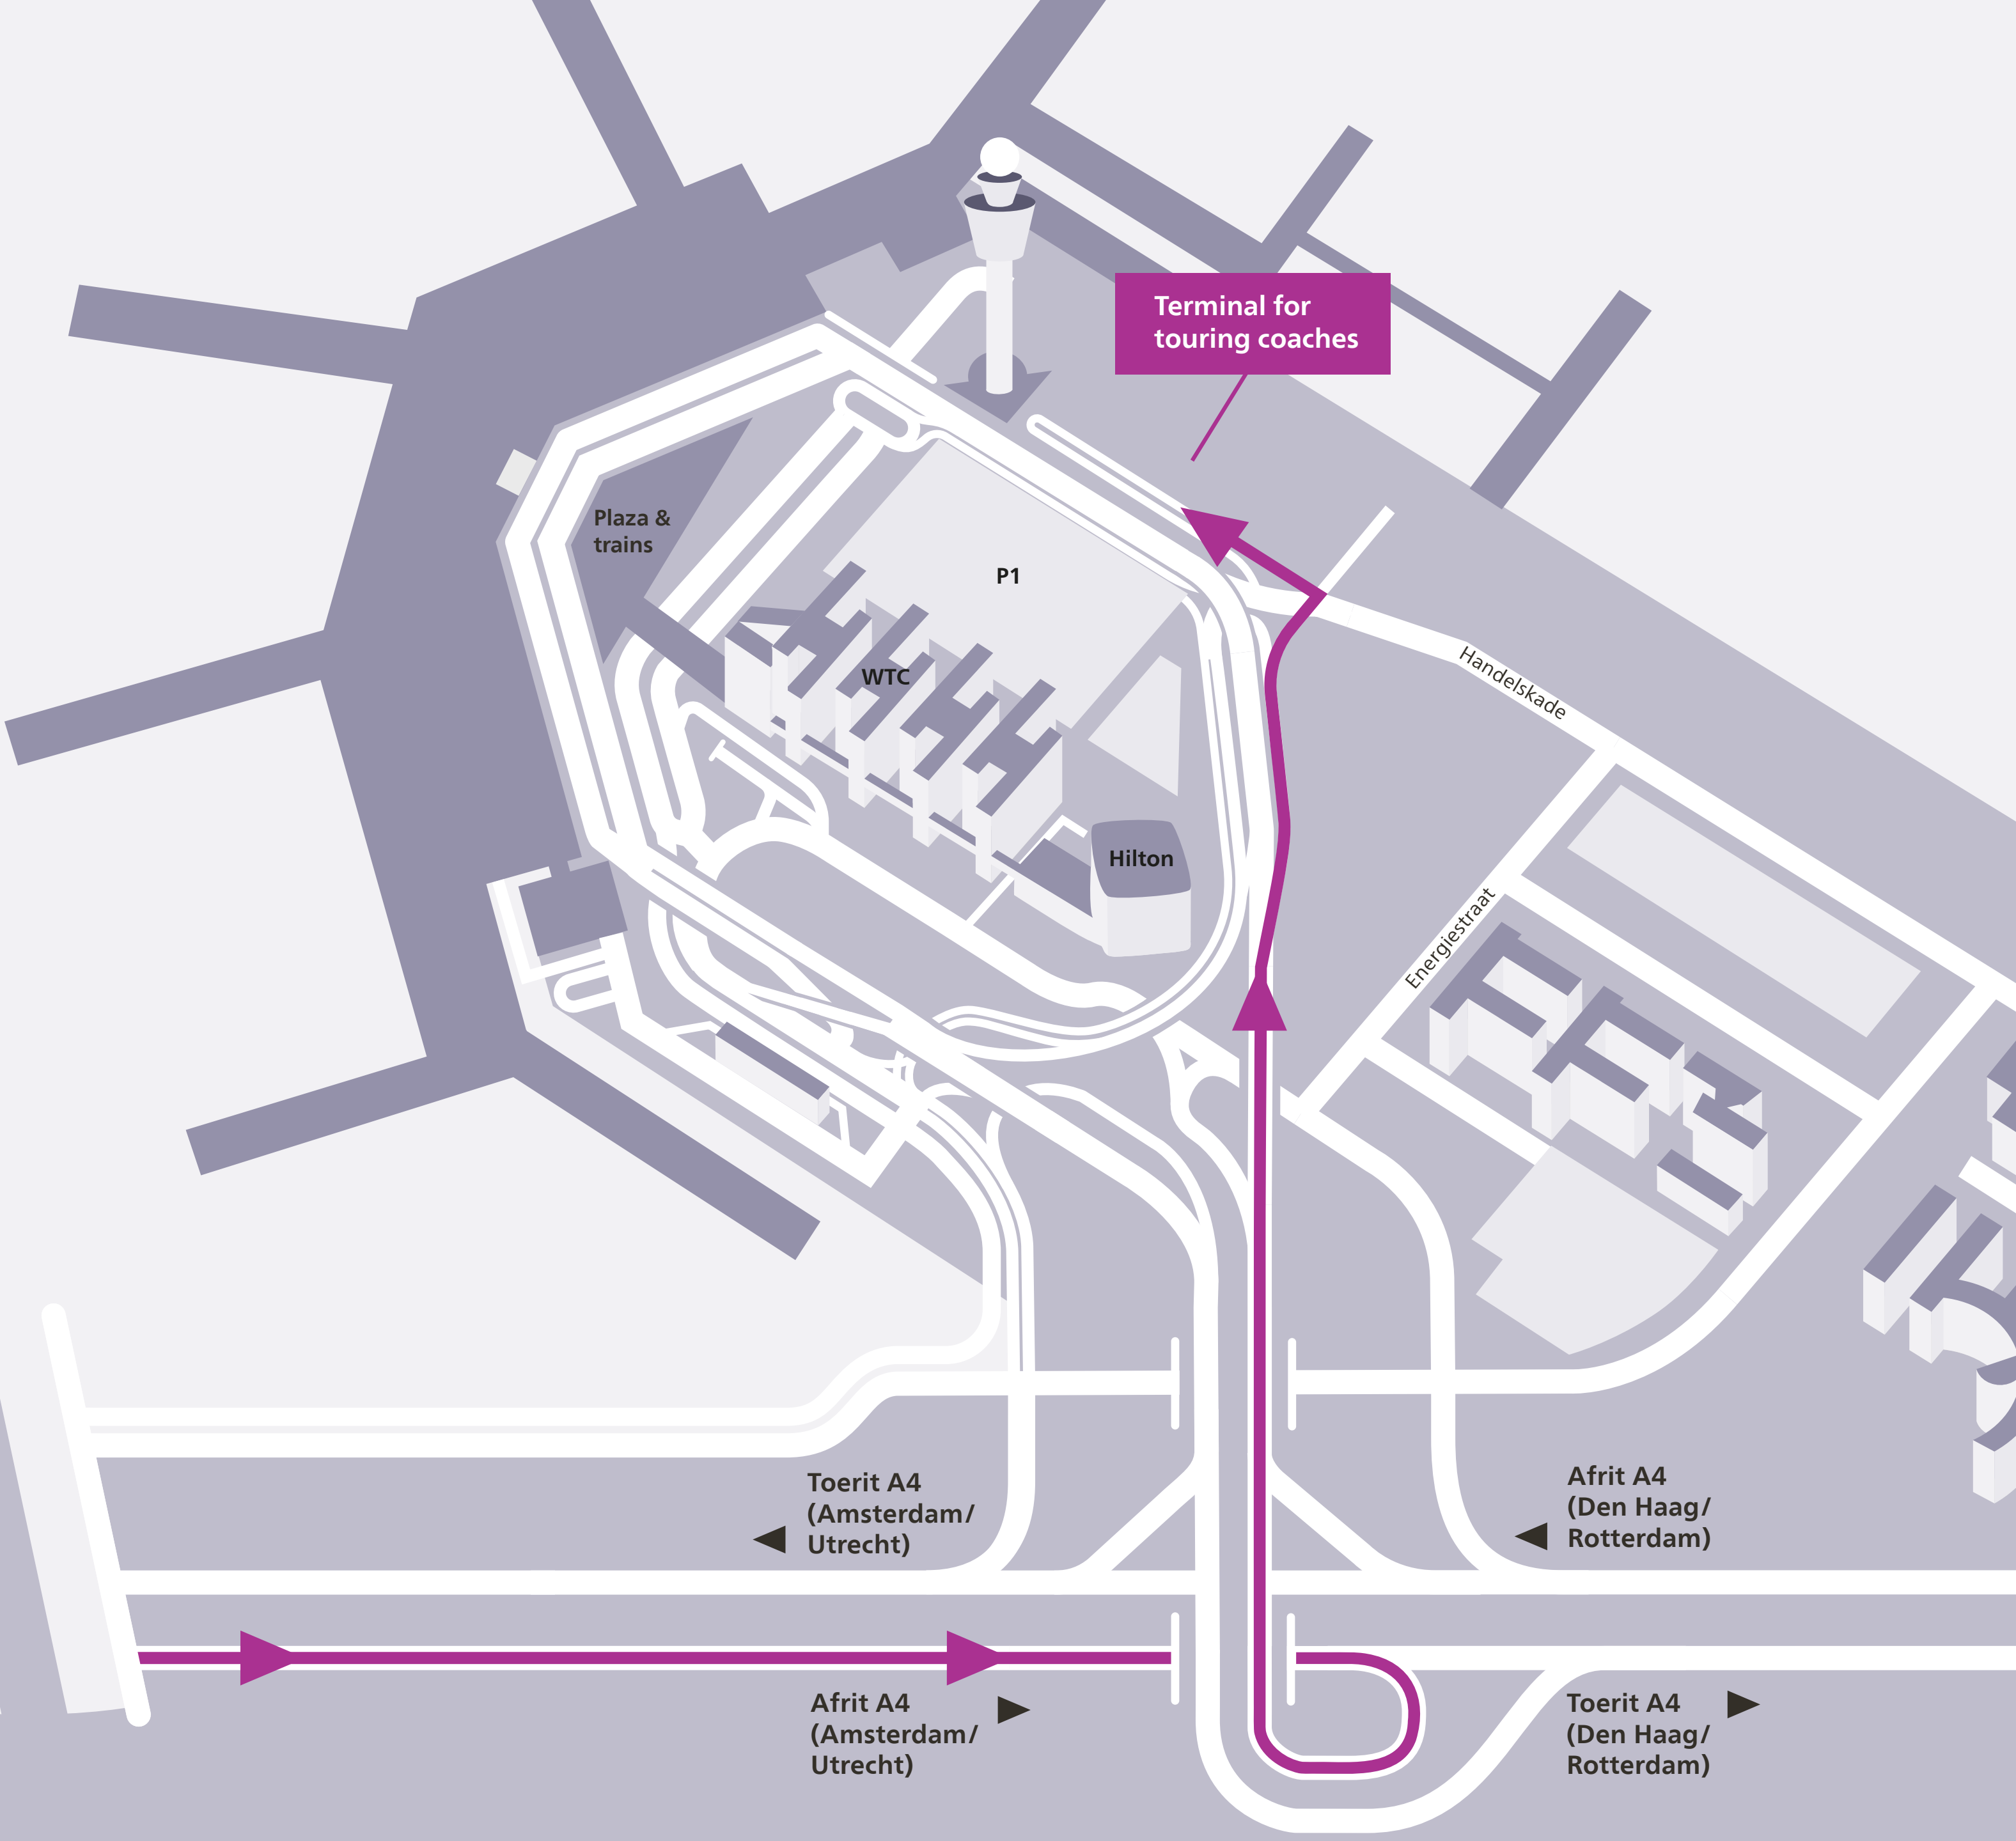

P41

P3

Plaza & trains

P1

WTC

Hilton

Terminal for touring coaches

Handelskade

Energiestraat

Toerit A4
(Amsterdam/
Utrecht)

Afrit A4
(Den Haag/
Rotterdam)

Afrit A4
(Amsterdam/
Utrecht)

Toerit A4
(Den Haag/
Rotterdam)

Terminal for touring coaches

Plaza & trains

P1

WTC

Hilton

Handelskade

Energiestraat

Toerit A4
(Amsterdam/
Utrecht)

Afrif A4
(Den Haag/
Rotterdam)

Afrif A4
(Amsterdam/
Utrecht)

Toerit A4
(Den Haag/
Rotterdam)

Arrivals 1 & 2

Public buses & taxis

Terminal for touring coaches

Plaza & trains

P1

Arrivals 3 & 4

Hilton