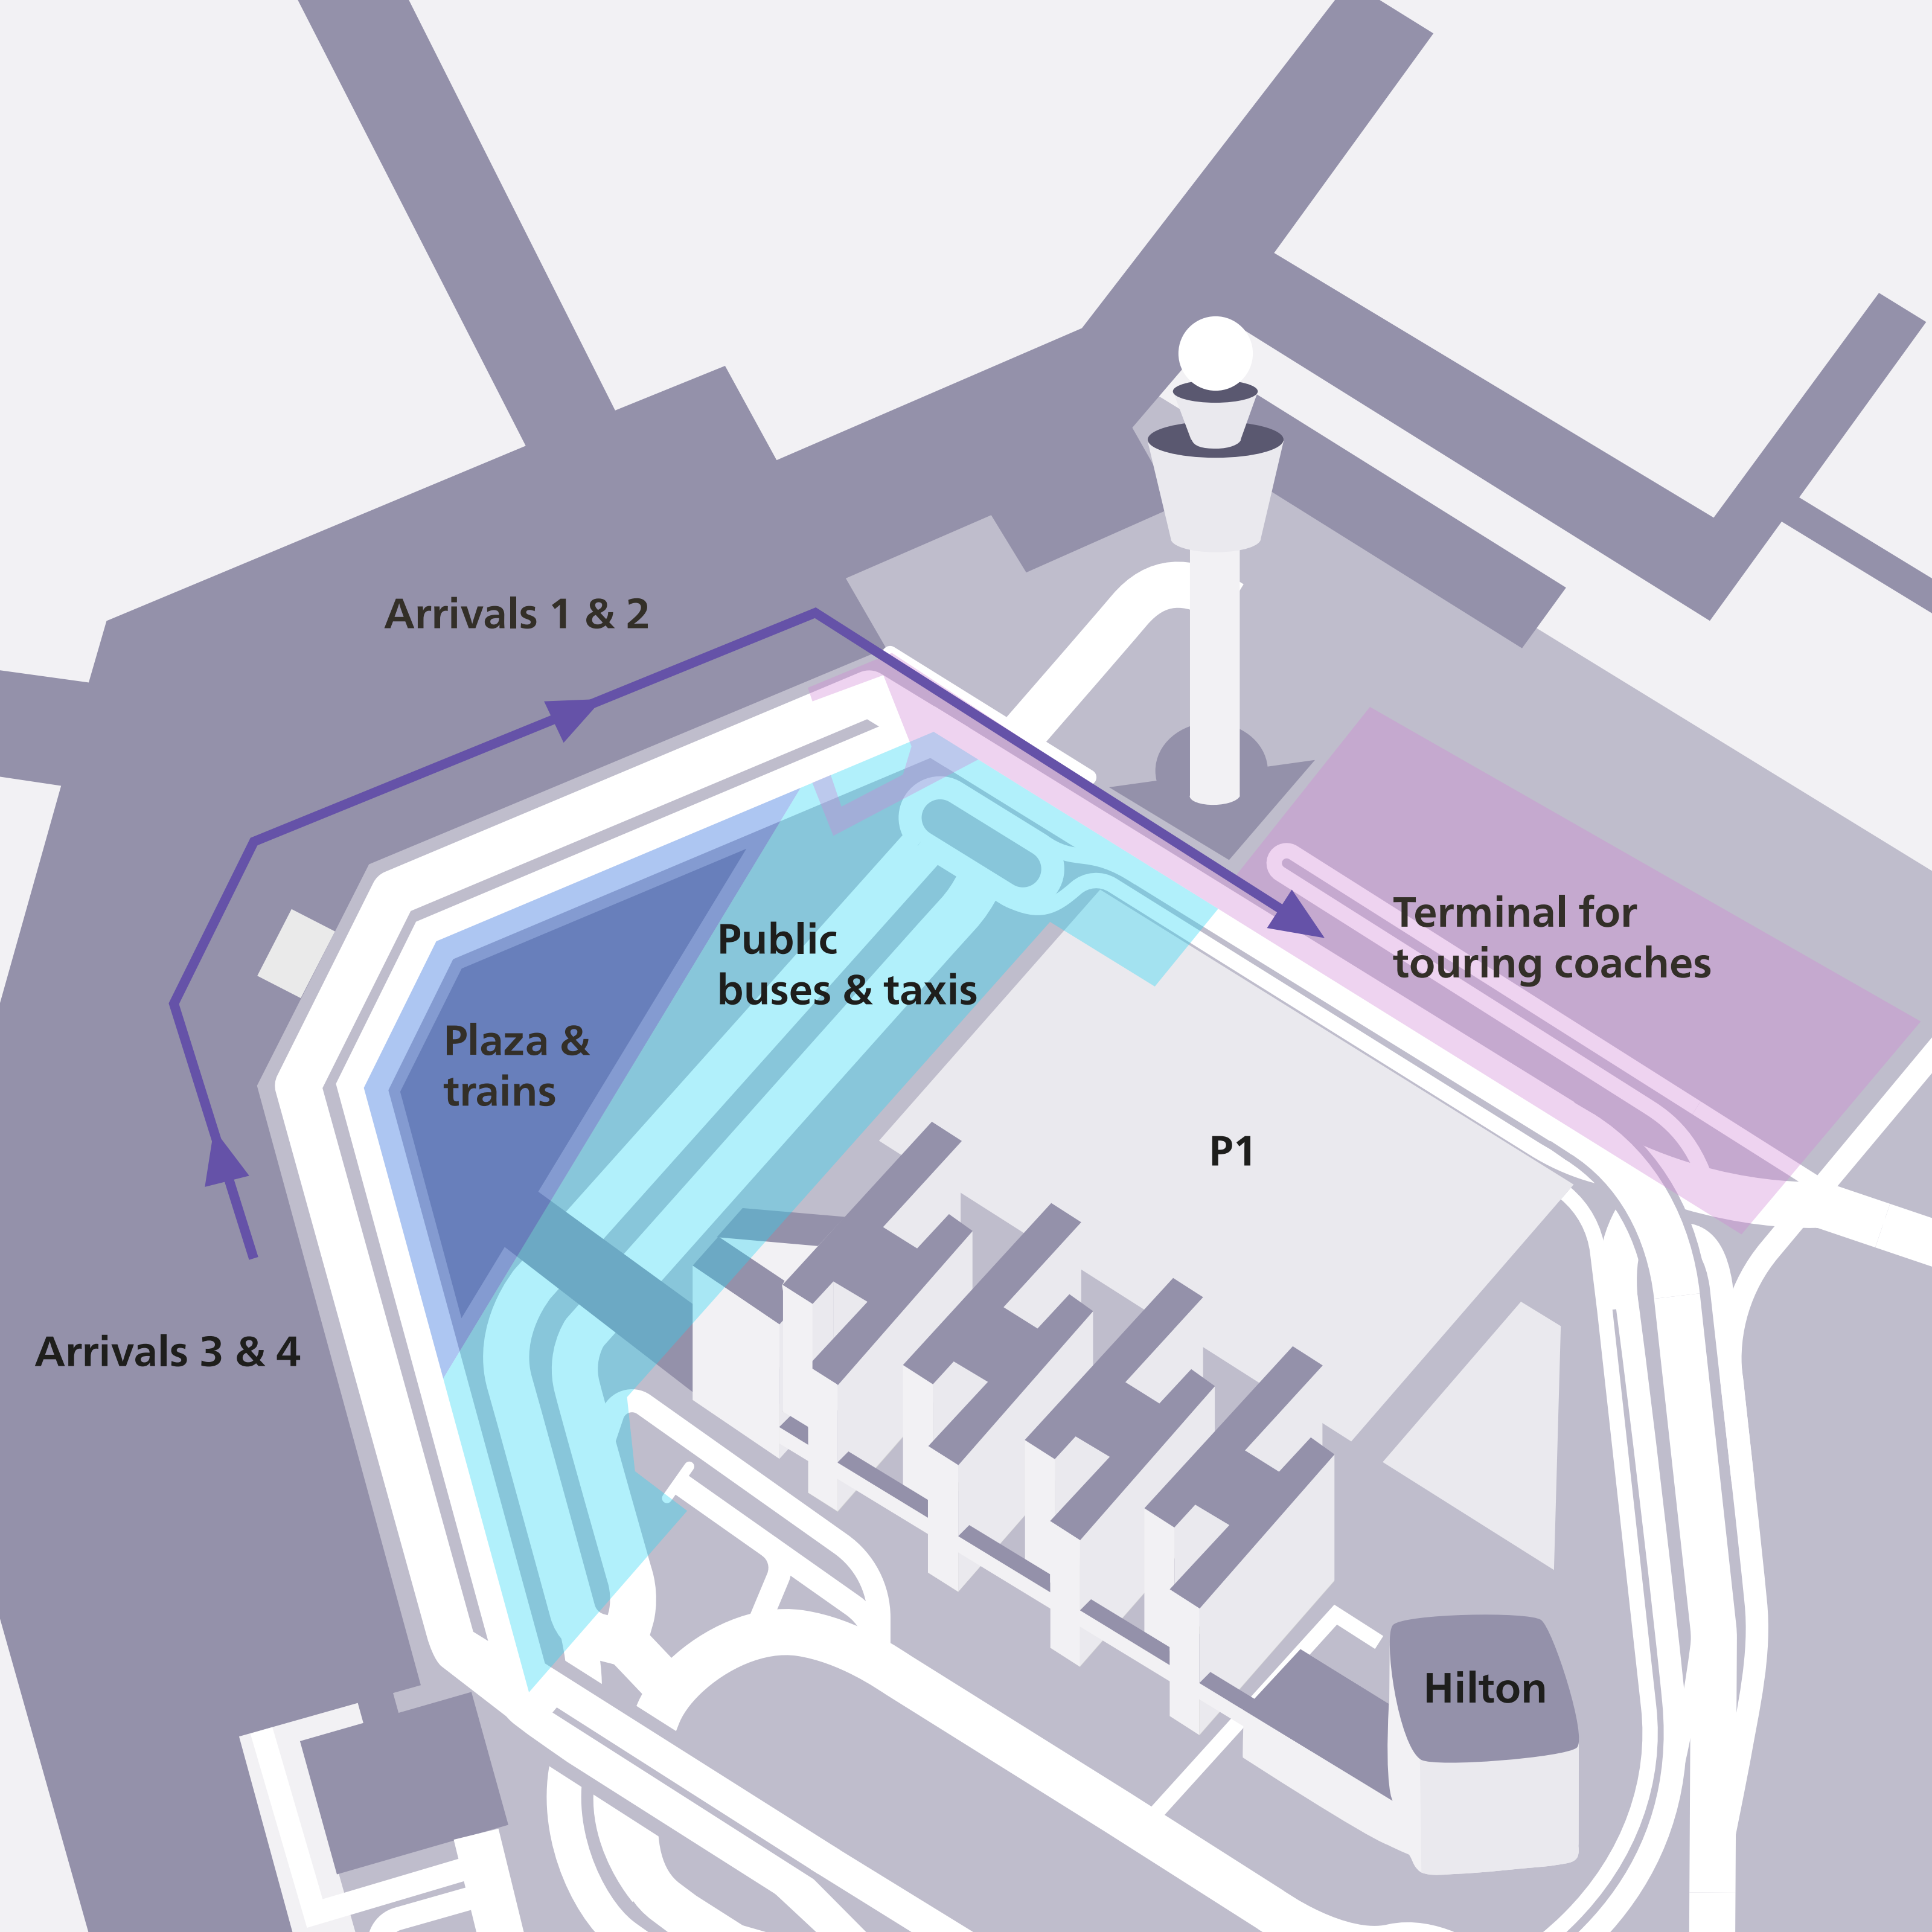

P41

P3

Plaza & trains

P1

WTC

Hilton

Terminal for touring coaches

Handelskade

Energiestraat

Toerit A4
(Amsterdam/
Utrecht)

Afrit A4
(Den Haag/
Rotterdam)

Afrit A4
(Amsterdam/
Utrecht)

Toerit A4
(Den Haag/
Rotterdam)

Terminal for touring coaches

Plaza & trains

P1

WTC

Hilton

Handelskade

Energiestraat

Toerit A4
(Amsterdam/
Utrecht)

Afrif A4
(Den Haag/
Rotterdam)

Afrif A4
(Amsterdam/
Utrecht)

Toerit A4
(Den Haag/
Rotterdam)

Arrivals 1 & 2

Public buses & taxis

Terminal for touring coaches

Plaza & trains

P1

Arrivals 3 & 4

Hilton