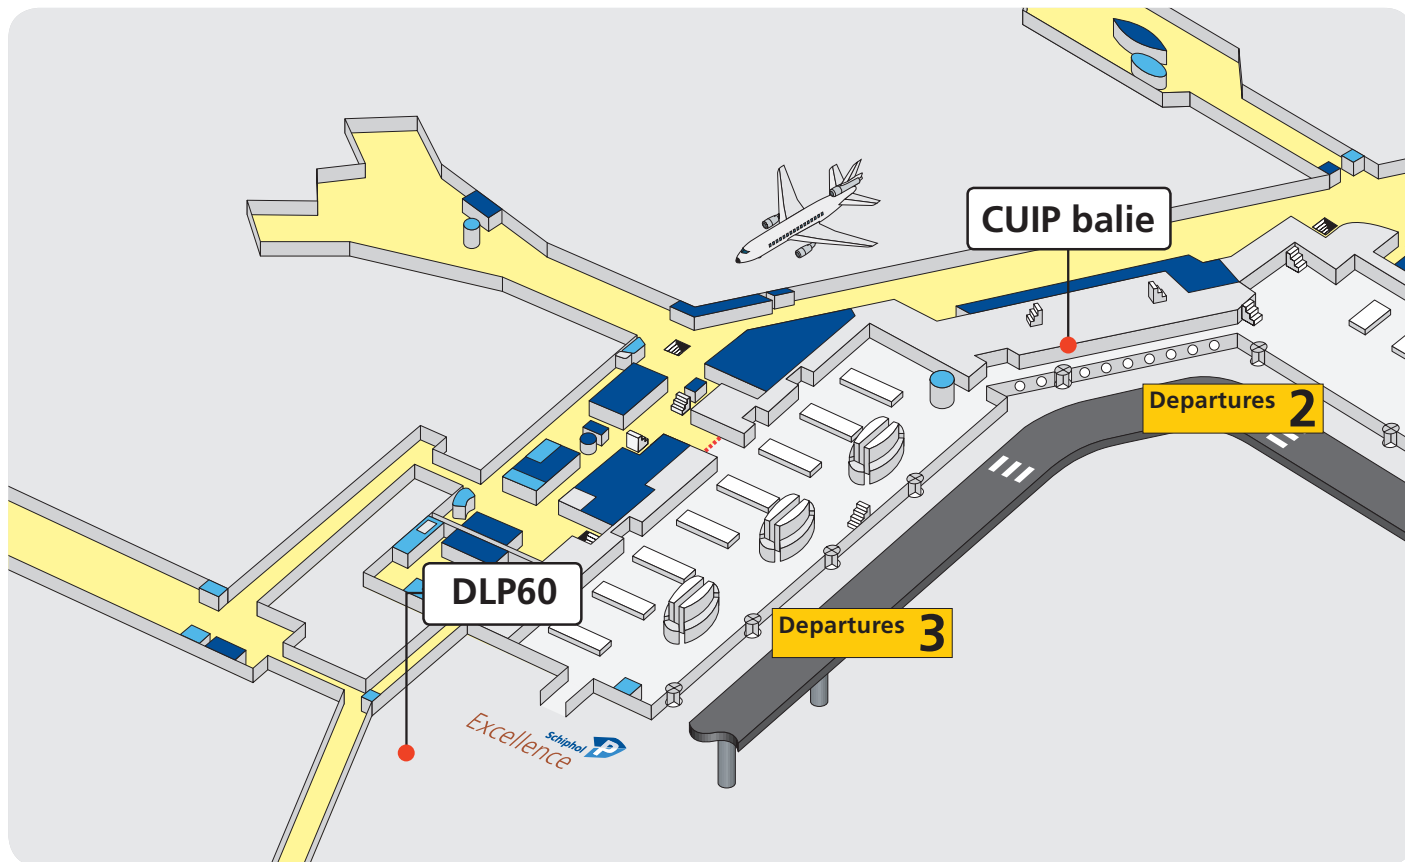

Route naar de CUIP balie / DLP60

Centraal Uitgifte- en Inname Punt balie / DLP60

Geopend

Maandag t/m vrijdag van 07.00 tot 17.00 uur.
Met uitzondering van nationale feestdagen

Locatie

Centraal Uitgifte- en Inname Punt (CUIP)
Tussen vertrekhal 2 en 3
Telefoon: 020 - 601 26 26
E-mail: toegangszaken@schiphol.nl

Na sluitingstijd van de CUIP kunt u de bezoekerspassen inleveren bij Doorlaatpost 60 (24/7 open)

Neem geldige legitimatie mee (paspoort/ID kaart)
(De CUIP accepteert het rijbewijs niet als geldig legitimatiebewijs voor het afhalen van bezoekerspassen)